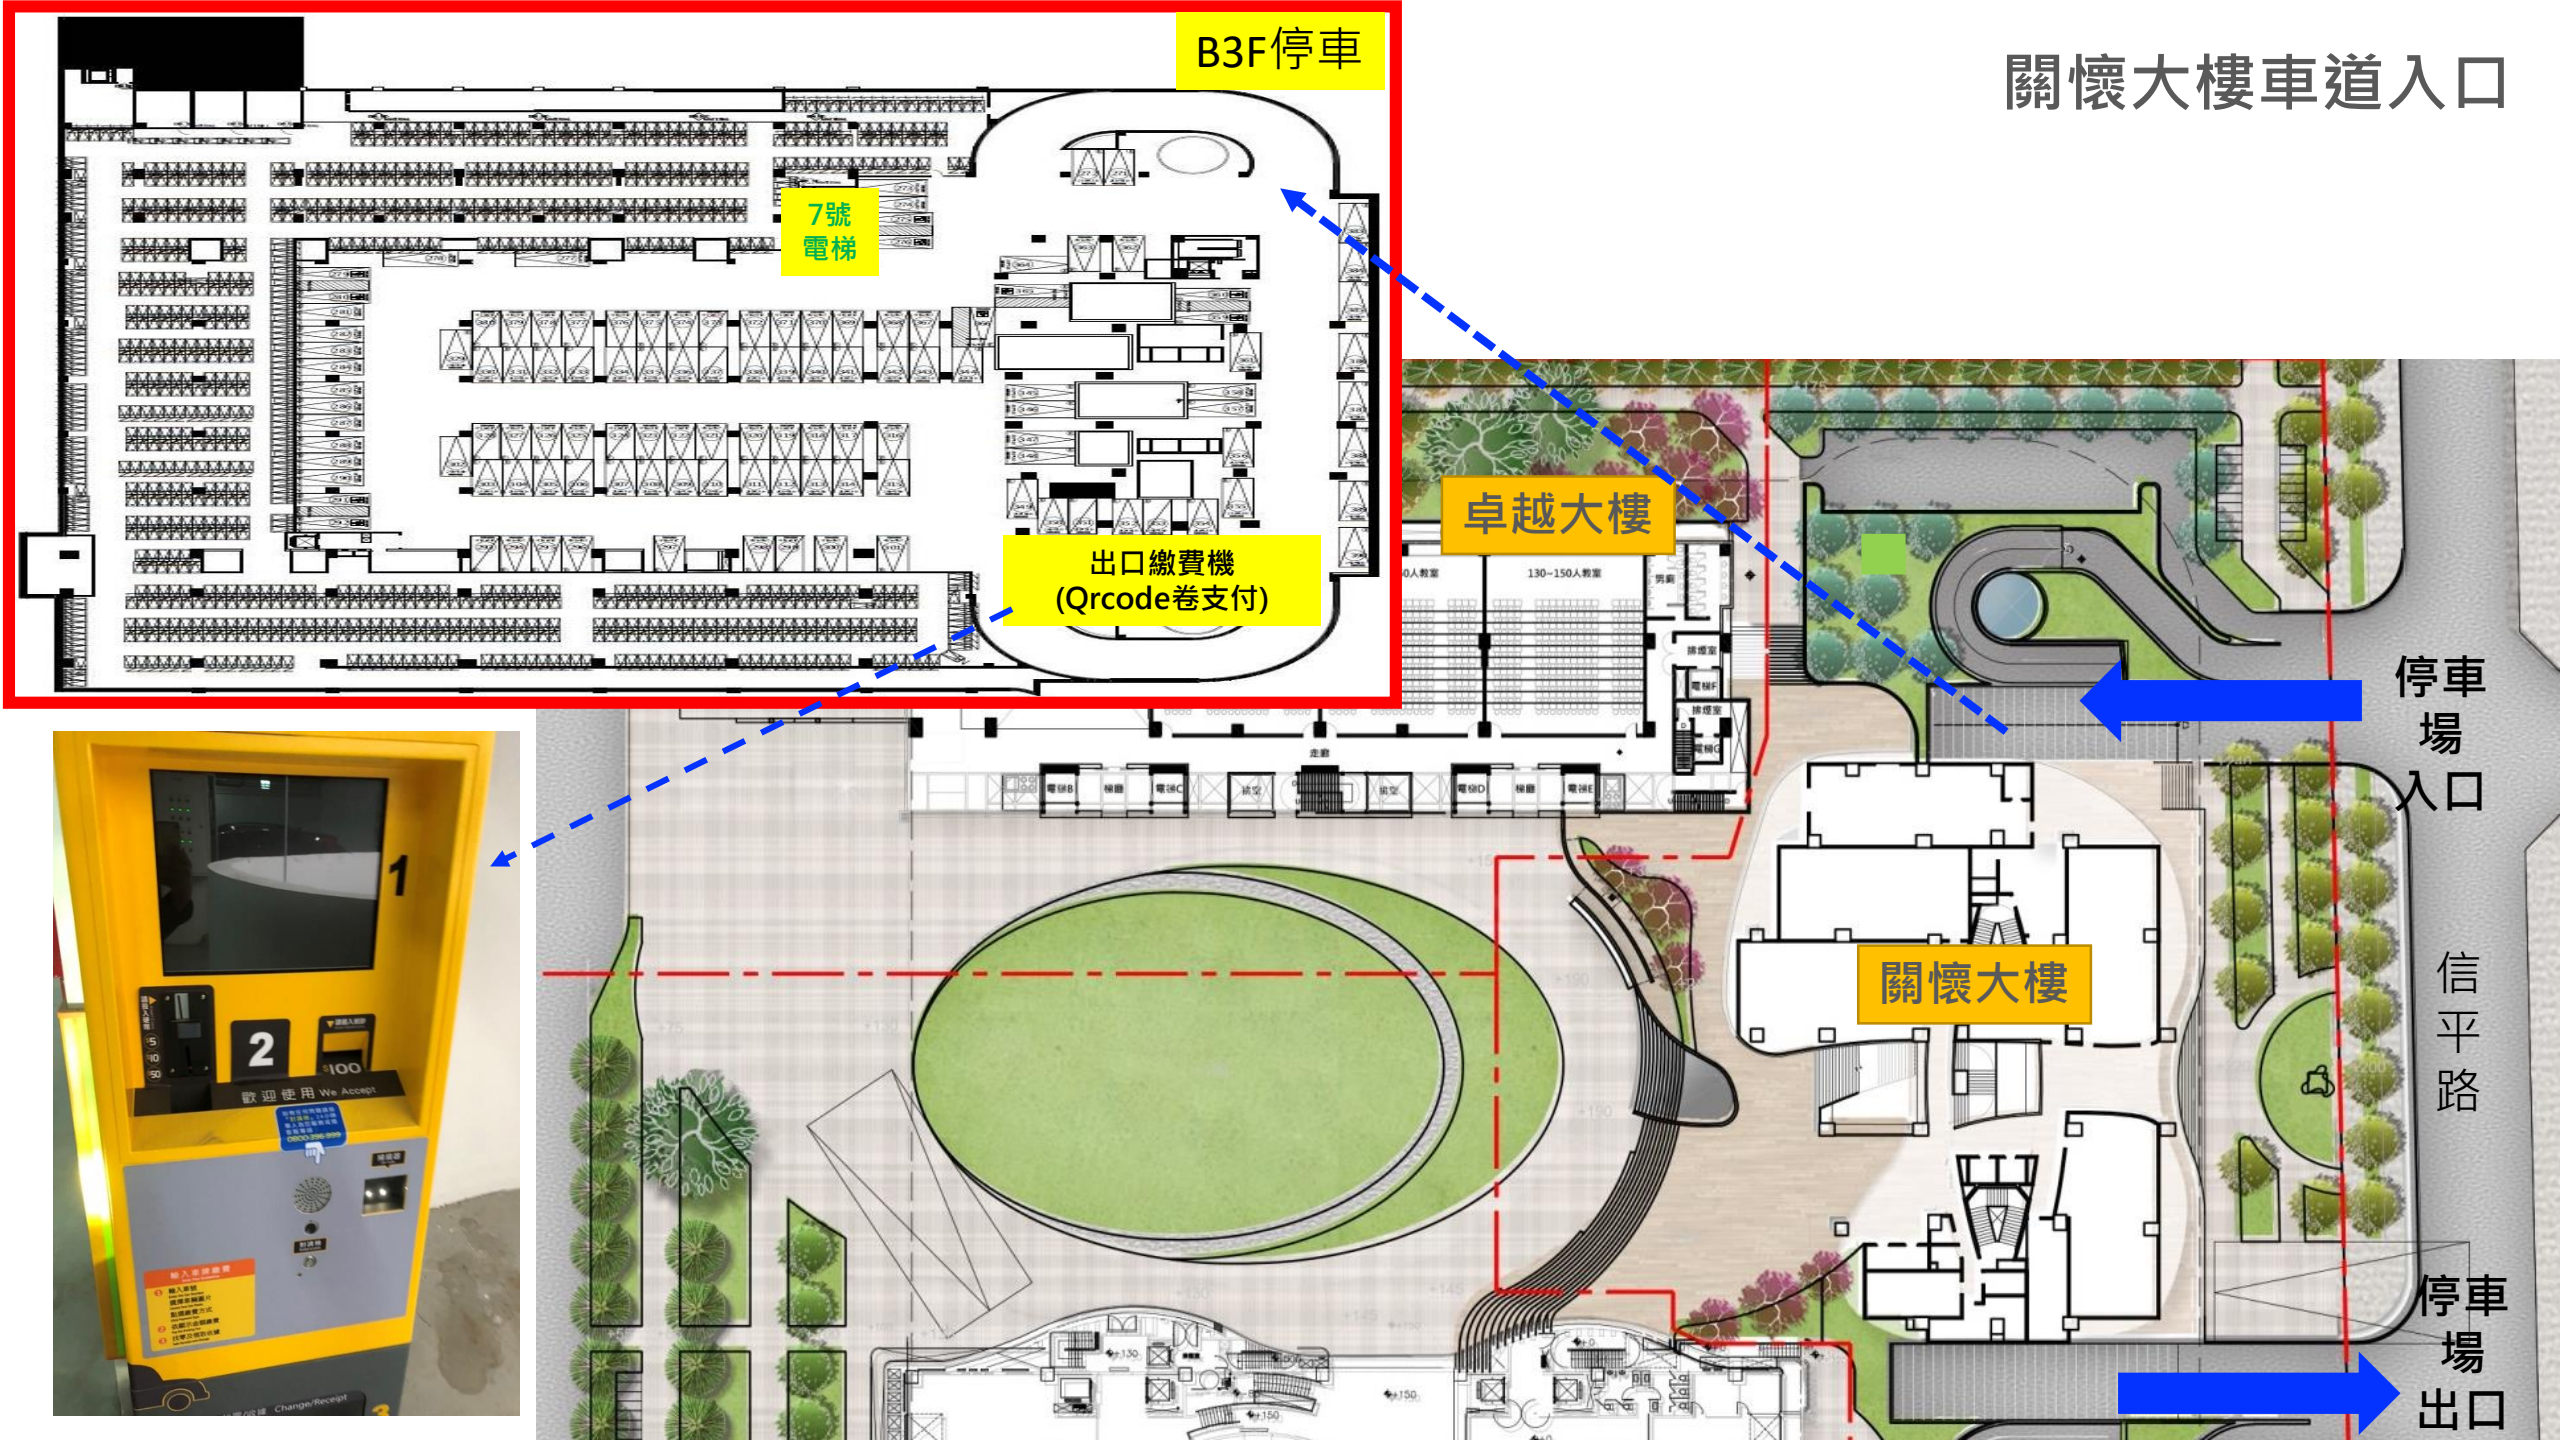

# 關懷大樓車道入口

B3F停車

7號  
電梯

出口繳費機  
(Qrcode卷支付)

卓越大樓

關懷大樓

停車場  
入口

信平路

停車場  
出口

從停車場入場動線

# 紅色動線說明