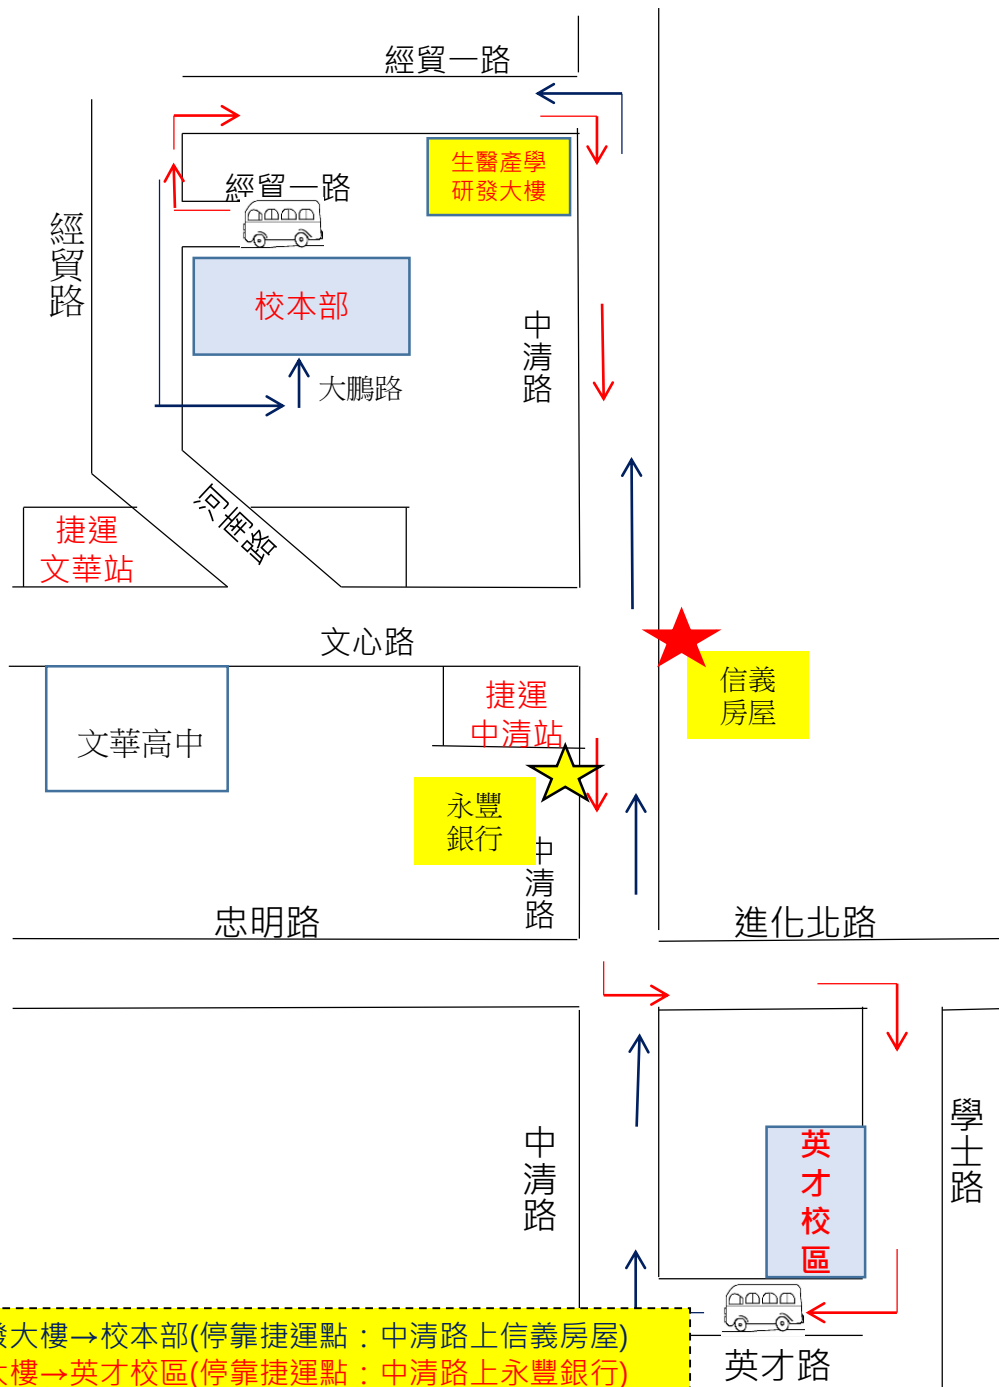

兩校區交通車停靠接駁

停靠捷運接駁站

★校本部→生醫產學研發大樓→英才校區：停靠捷運中清站(中清路上永豐銀行)

★英才校區→生醫產學研發大樓→校本部：停靠捷運中清站(中清路上信義房屋)

中國醫藥大學英才校區-校本部交通車時刻表

學期中週一至週五(大巴)

學期中假日(星期六、星期日)、彈性放
假日、寒暑假星期一至星期日(中巴)

英才校區發車	校本部(水滸)發車	英才校區發車	校本部(水滸)發車
07:30	07:30	07:30	07:30
08:00	08:00	08:00	08:00
08:30	08:30	08:30	08:30
09:00	09:00	09:00	09:00
09:30	09:30	09:30	09:30
10:00	10:00	10:00	10:00
10:30	10:30	10:30	10:30
11:00	11:00	11:00	11:00
11:30	11:30	11:30	11:30
12:10	12:10	12:10	12:10
12:40	12:40	13:00	13:00
13:30	13:30	13:30	13:30
14:00	14:00	14:00	14:00
14:30	14:30	14:30	14:30
15:00	15:00	15:00	15:00
15:30	15:30	15:30	15:30
16:00	16:00	16:00	16:00
16:30	16:30	16:30	16:30
17:15	17:15	17:10	17:10
17:40	17:40	17:40	17:40
18:15	18:15	18:15	18:15
18:40	18:40	19:10	18:40
19:10	19:10	20:10	19:40
19:40	19:40	21:10	20:40
20:10	20:10	22:10	21:40
20:40	20:40		
21:10	21:10		
21:40	21:40		
22:10	22:10		

1. 紅色字體為2台車、黑色字體為1台車；行車時間約25-30分鐘
2. 國定假日當日不發車(連假及補假依“週六、日及寒暑假”時刻表發車)
3. 黃色標記為捷運接駁車抵達預估時刻

藍色 → 英才校區 → 生醫產學研發大樓 → 校本部 (停靠捷運點：中清路上信義房屋)
 紅色 → 校本部 → 生醫產學研發大樓 → 英才校區 (停靠捷運點：中清路上永豐銀行)

兩校區交通車車輛